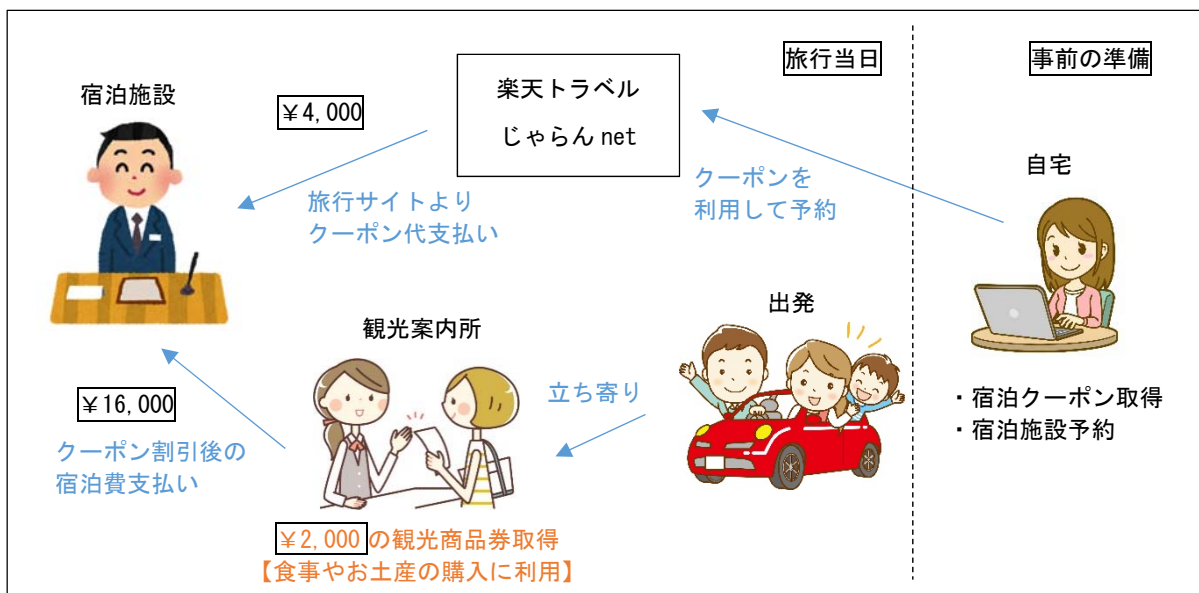

恵那市観光商品券付き宿泊クーポン事業について

1. 利用方法

(1) 宿泊クーポンの取得・宿泊施設の予約

「楽天トラベル」「じゃらん net」サイト内の恵那市特集ページからクーポンを取得し、あわせて、サイトに掲載の市内宿泊施設のプランを予約します。

※クーポンを取得するには、「楽天トラベル」「じゃらん net」の会員登録が必要です。

また、獲得の際にログインが必要です。

(2) 観光商品券の取得・利用

宿泊クーポンでご宿泊になられた方を対象として恵那市で使える観光商品券をプレゼント。

宿泊当日など、恵那市にご来場の際に、恵那市観光案内所「えなてらす」または岩村観光案内所「えなてらす、いわむら」で観光商品券を受け取ります。

観光商品券は恵那市内加盟店（120 店舗以上）で宿泊対象期間中に利用できます。

(例) 4,000 円クーポンを利用して 20,000 円プランを予約した場合のイメージ

2. 発行期間

(1) 宿泊クーポン

○楽天トラベル 令和2年9月14日（月曜日）午前10時頃 から
令和2年12月11日（金曜日）まで