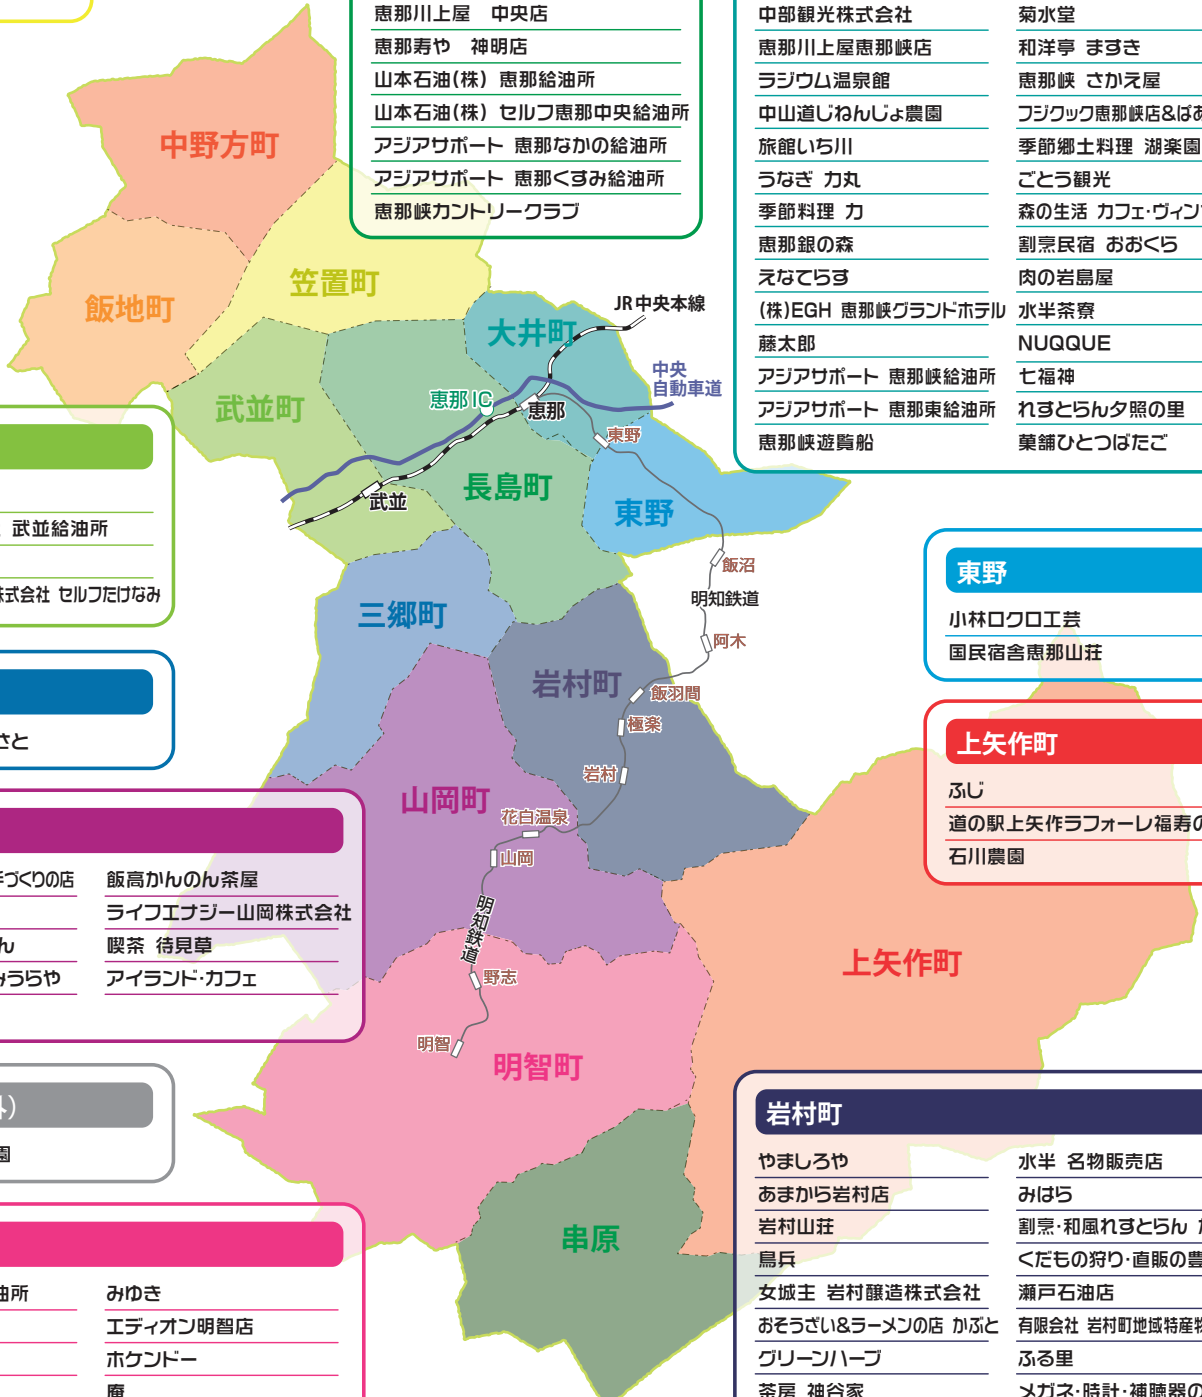

観光商品券 加盟店分布マップ

中野方町

中野方不動産の滝農産物直売所

笠置町

民宿 よしだや

長島町

中山道 水戸屋
素材蔵 福吉
メゾン トウ ジャルダン
菓子匠 ミ久
恵那薬工房 良平堂
恵那川上屋 中央店
恵那寿や 神明店
山本石油(株) 恵那給油所
山本石油(株) セルフ恵那中央給油所
アジアサポート 恵那なかの給油所
アジアサポート 恵那くすみ給油所
恵那峡カントリークラブ

大井町

五平餅あまから	かんぼの宿恵那
恵那峡山菜園	金よし
有限会社 大光レンタカーリース	恵那寿や 本店
有限会社 清達堂	恵那寿や 観音寺店
さざなみ	恵那寿や 神の木店(駅前店)
中部観光株式会社	菊水堂
恵那川上屋恵那峡店	和洋亭 まるき
ラジウム温泉館	恵那峡 さかえ屋
中山道じねんじょ農園	フジック恵那峡店&ばあとなあ
旅館いち川	季節郷土料理 湖楽園
うなぎ カ丸	ごとう観光
季節料理 カ	森の生活 カフェ・ヴィンヤード
恵那銀の森	割烹民宿 おおくら
えなてらま	肉の岩島屋
(株)EGH 恵那峡グランドホテル	水半茶寮
藤太郎	NUQUQUE
アジアサポート 恵那給油所	七福神
アジアサポート 恵那東給油所	れどらん夕照の里
恵那峡遊覧船	菓舗ひとつばたご

武並町

馥郁農園
山本石油株式会社 武並給油所
大洋石油(株)
コスモ石油 新栄石油株式会社 セルフたけなみ

三郷町

道の駅らっせいみさと

山岡町

山岡のおはあちゃんの手づくりの店	飯高かんのん茶屋
お食事処 野内	ライフエナジー山岡株式会社
山岡駅かんでんかん	喫茶 待見草
ヤマオカショップみうらや	アイランド・カフェ
花白温泉	

瑞浪市 (市外)

株式会社 堀養蜂園

明智町

ENEOS 明智給油所	みゆき
三 屋酒店	エディオン明智店
靴のサンエー	ホクンドー
おんさい工房	庵
大正村浪漫亭	大木菓子舗
カク万商店	またほん
庵道	伊藤養蜂園
田金商店	日本大正村
新花寿司	麒麟かくる さふ恵那大河ドラマ館
マルコ醸造(株)	カネ周
アイコウフーズ直営店	もぎけ
株式会社 明智ゴルフ倶楽部 明智ゴルフ場	酒肴 居酒屋綱のれん
堀書店	ENEOS マルハササービスステーション
土助梅園	司薬子記念館 茶房

串原

メタリオン・バルグラビアリゾート
(有)さんらく
マレットハウスささゆりの里
くしはらささゆりの湯
くしはらの里
山のハム工房ゴーバル

東野

小林口クロ工藝
国民宿舎恵那山荘

上矢作町

ふじ
道の駅上矢作ラフォーレ福寿の里
石川農園

岩村町

やましろや	水半 名物販売店
あまから岩村店	みはら
岩村山荘	割烹・和風れぞらん かわい
鳥兵	くだもの狩り・直販の豊楽園
女城主 岩村醸造株式会社	瀬戸石油店
おそうざい&ラーメンの店 かぶと	有限会社 岩村町地域特産物直売所
グリーンハープ	ふる里
茶房 神谷家	メガネ・時計・補聴器の藤井
やすだや洋品店	居酒屋 殿
えなてらま いわむら	寿司幸 岩村やなぎ屋店
うめしょう	ふくろう市場
京屋家具店	シャトーアキコ
茅の宿 とみだ	豆 caf
みつば	およねさんの店
松浦軒本舗	味どころ 道恵亭
焼肉もつ鍋 道楽	カフェ&ダイニング エスポワール
あしざわや	有限会社 松浦軒本店
かめや菓子舗