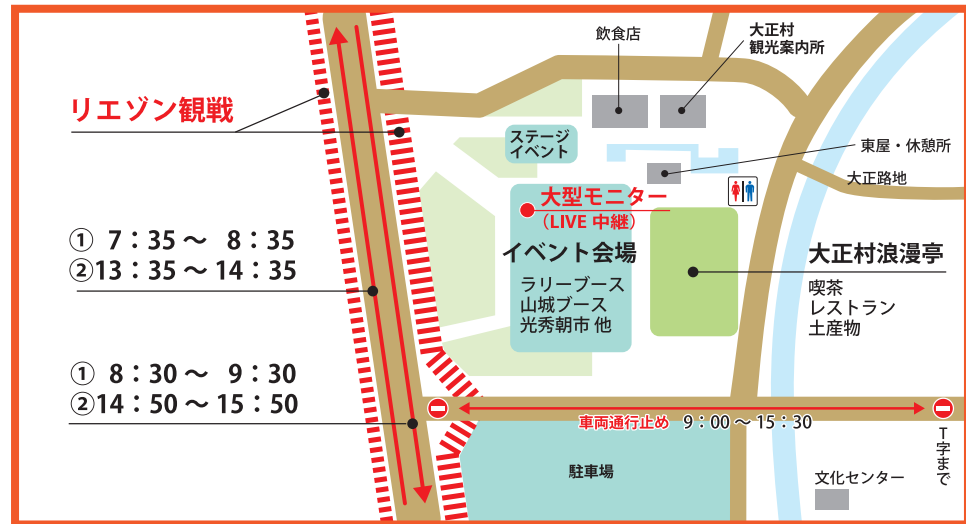

上矢作ラ・フォーレ福寿の里イベント
豚汁販売・道の駅物販 9:30 ~ 15:00

リエゾン観戦
① 8:10 ~ 9:10
② 14:10 ~ 15:10