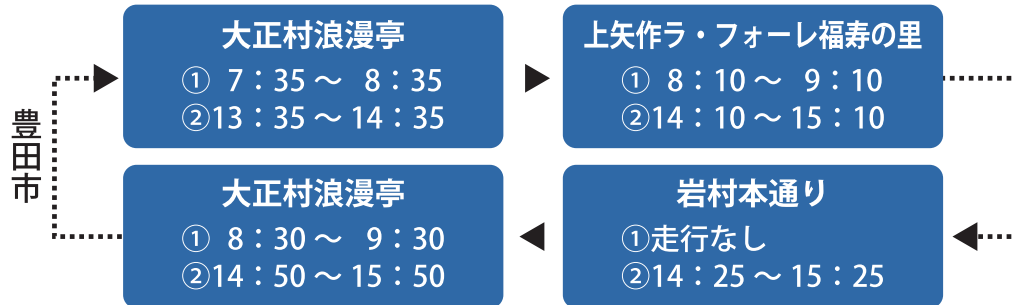

# Central Rally 2021

FORUM8  
11/14 日

詳しくはこちら！  
恵那ラリージャパン情報

ここで  
見えるよ！  
(リエゾン)

恵那市公式  
キャラクター  
エーナ

裏面のリエゾン観戦エリアで、小旗をふって応援してね！

競技区間は一般非公開となります。  
競技は地域イベント会場内の大型モニターで放送します。

地域イベントも充実しています。

コース前後の移動区間 (リエゾン) にて開催

- ① 岩村本通り…… LIVE 中継、岩村城女太鼓、ラリーグッズ販売等  
いわむら五っこ(体験)、特産品販売、岩村 PR 動画
- ② 大正村浪漫亭…… LIVE 中継、武将行列、ラリーグッズ販売等  
※「光秀まつり・大正村かえでまつり」併催
- ③ 道の駅ラ・フォーレ 豚汁販売、道の駅物販

ふるさと納税で  
応援してください！

「モータースポーツと車文化にやさしいまち恵那」  
「岩村・明智・上矢作のまちづくり活動」を応援してください