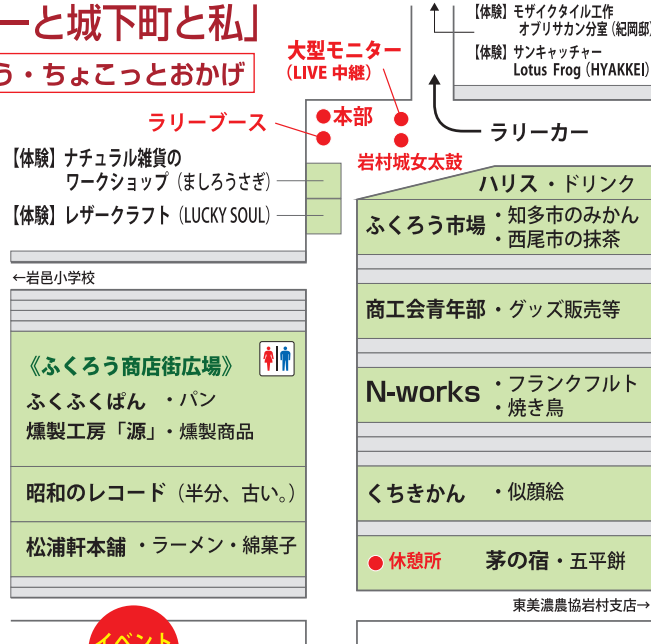

## セントラルラリー「ラリーと城下町と私」

同時開催：楽市・ふくろう・ちょこっとおかげ

ラリーカー走行

岩村城女太鼓の演奏

# 大正村浪漫亭 イベント

●令和3年11月14日(日) 9:00 ~ 15:30  
●大正村広場 (恵那市明智町 456 番地)

子ども武将行列

明智太鼓